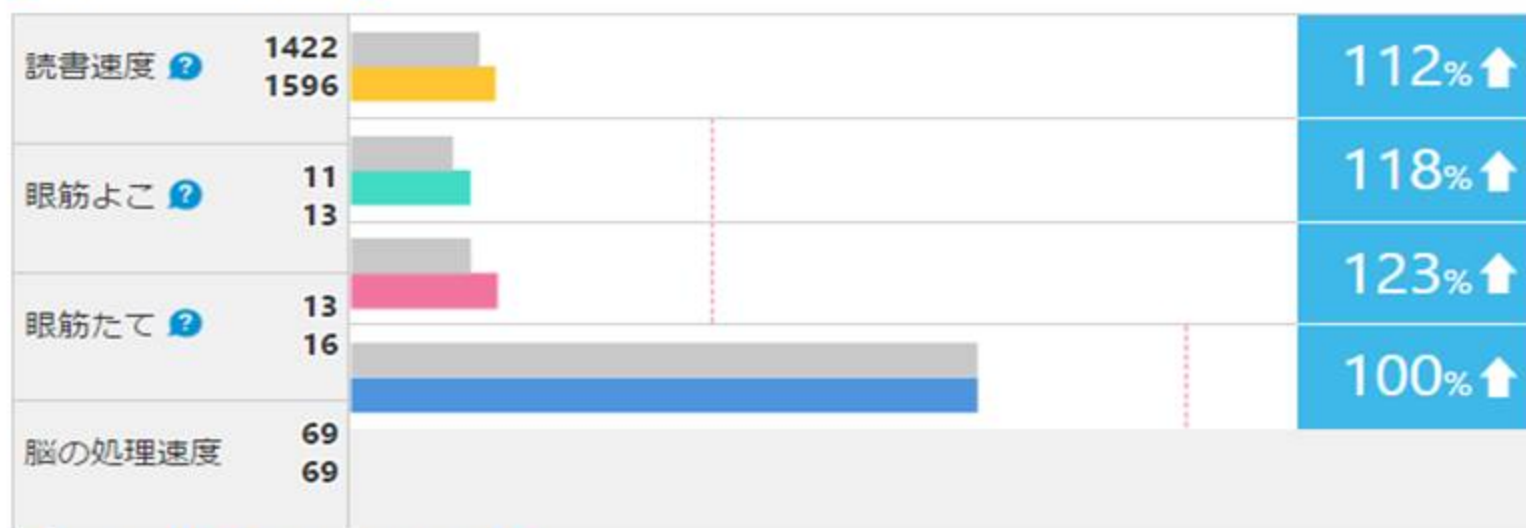

トレーニング効果はダッシュボードで確認できる

[ダッシュボード](#)[各種サービス](#)[各種能力](#)[総合能力](#)[よくある質問](#)[お問合せ](#)

■ トレーニング効果 ?

🔍 今回値 🟡🟢🟣 最大値 📏 目標 ?

■ 過去10回の推移 ?

[各種能力を見](#)

直近のトレーニング結果

現在値 読書速度 : 1769文字/分速