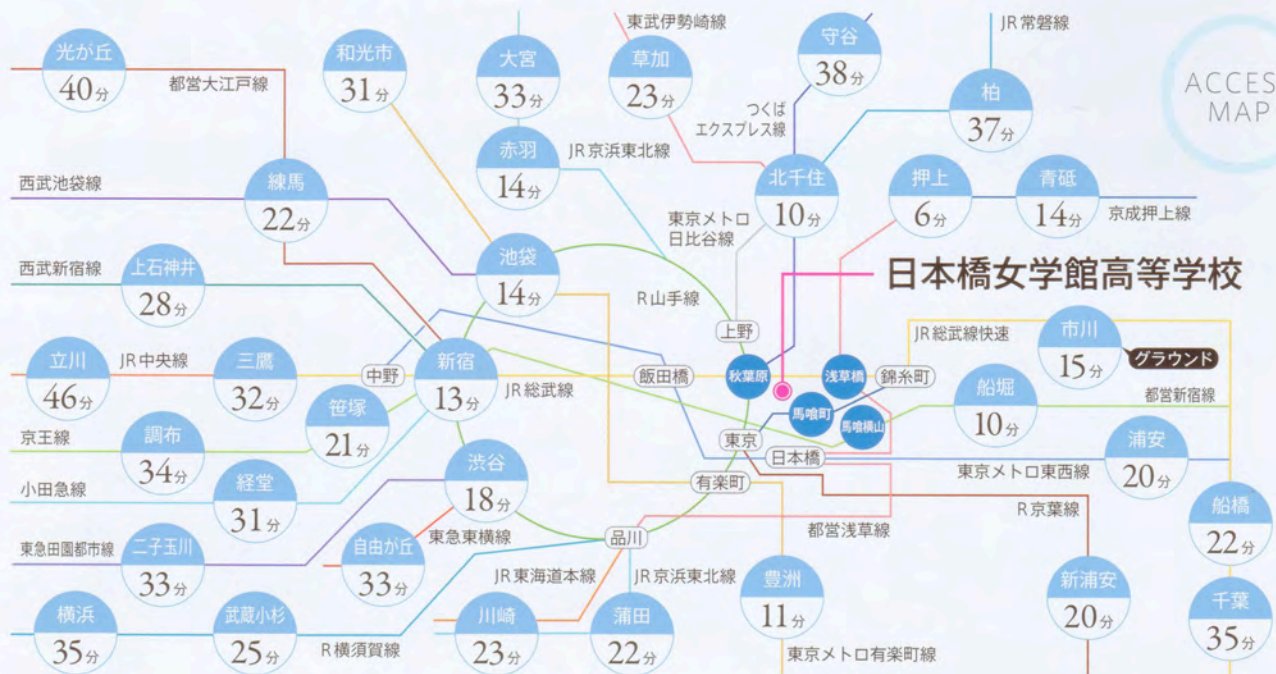

# 日本橋女学館高等学校

---

NIHONBASHI JOGAKKAN HIGH SCHOOL GUIDE

2015

ACCESS MAP

日本橋女学館高等学校

- R総武線 都営浅草線「浅草橋駅」徒歩3分
  - R総武線快速「馬喰町駅」徒歩5分
  - 都営新宿線「馬喰横山駅」徒歩7分
  - 「秋葉原駅」徒歩2分
- ※乗り換え時間等は含みません

日本橋女学館高等学校